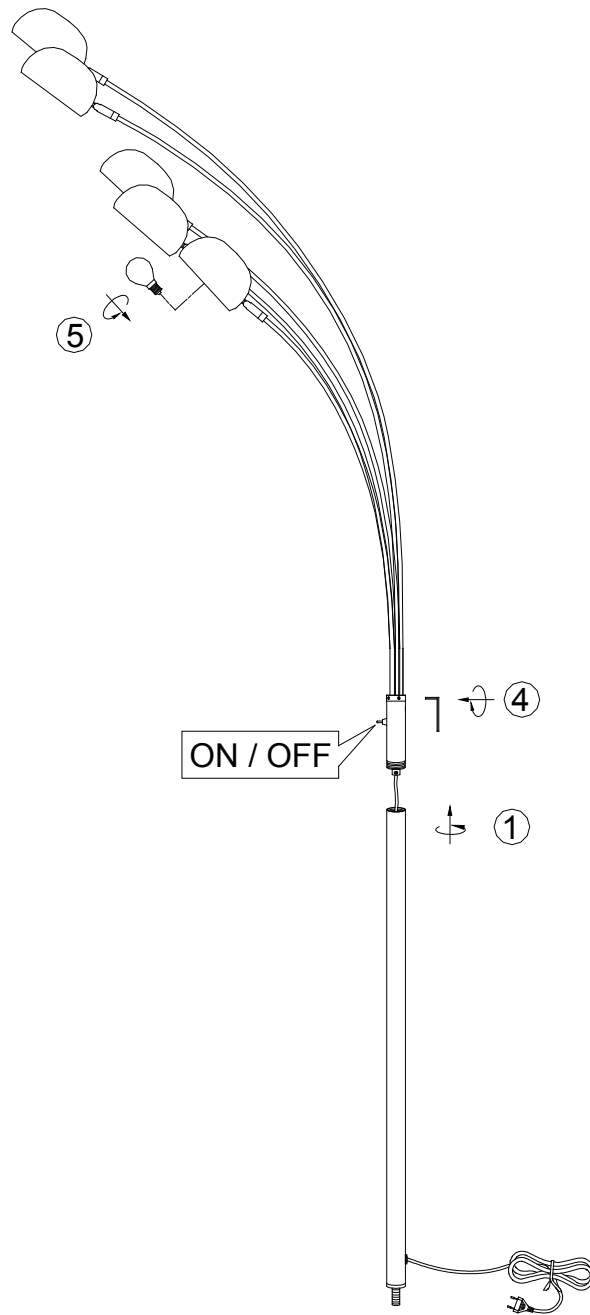

(SR) UPOZORENJE!

Prije početka montaže, pažljivo pročitajte sigurnosne upute!

230V ~ 50Hz, 5 x E14/ max. 10W

reality-leuchten.de/
R46155032