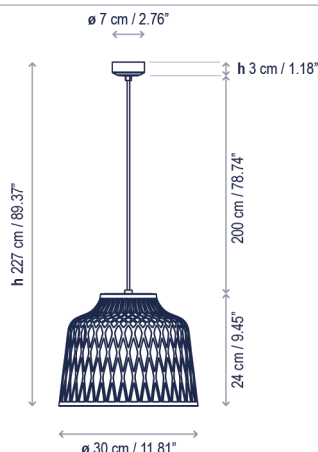

Soft S/30

Diseño / Design:
Danos Salgados / 2022

Tipología: Suspensión
Typology: Pendant lamp

Ambiente: Interior
Environment: Indoor

Descripción técnica / Technical description:

Peso Neto: 1,43 kg
Net Weight: 1,43 kg

1 Caja/Box | 38 x 38 x 44 cm | 0,0635 m³
Peso bruto / Gross Weight: 3,05 kg

Materiales: Hierro, Silicona
Materials: Iron, Silicone

Difusor: Policarbonato
Diffuser: Polycarbonate

Florón Blanco Texturizado
Textured White Canopy