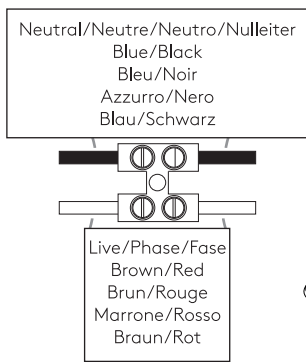

**GB**

PLEASE READ THE INSTRUCTIONS CAREFULLY  
BEFORE COMMENCING ASSEMBLY

Live: Normally Brown / Red  
Neutral: Normally Blue / Black  
Earth: Normally Green / Yellow

**FR**

LIRE ATTENTIVEMENT LES INSTRUCTIONS  
AVANT DE COMMENCER LE MONTAGE

Phase: Normalement Brun / Rouge  
Neutre: Normalement Bleu / Noir  
Terre: Normalement Vert / Jaune

**IT**

LEGGERE ATTENTAMENTE LE ISTRUZIONI  
PRIMA DI COMINCIARE L'ASSEMBLAGGIO

Cavo positivo: normalmente marrone o rosso  
Cavo neutro: normalmente blu o nero  
Cavo terra: normalmente verde o giallo

**DE**

LESEN SIE BITTE DIE ANWEISUNGEN  
SORGFÄLTIG DURCH, BEVOR SIE MIT DEM  
ZUSAMMENBAUEN BEGINNEN

Phase: Normalerweise Braun / Rot  
Nulleiter: Normalerweise Blau / Schwarz  
Erde: Normalerweise Grün / Gelb

**FOR WALL USE ONLY**  
Usage mural uniquement  
Solo per uso a parete  
Nur zur Verwendung als Wandleuchte

1

TURN OFF POWER  
Couper le courant! /  
Spegnere la corrente! /  
Strom Abstopfen!

2

3

4

5