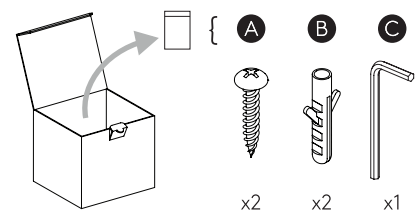

FOR WALL USE ONLY
Usage mural uniquement
Solo per uso a parete
Nur zur Verwendung als Wandleuchte