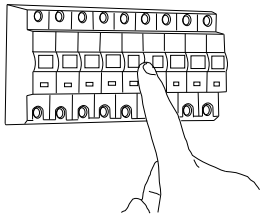

Phase: Normalement Brun / Rouge  
Neutre: Normalement Bleu / Noir  
Terre: Normalement Vert / Jaune

**IT**

LEGGERE ATTENTAMENTE LE ISTRUZIONI  
PRIMA DI COMINCIARE L'ASSEMBLAGGIO

Cavo positivo: normalmente marrone o rosso  
Cavo neutro: normalmente blu o nero  
Cavo terra: normalmente verde o giallo

**DE**

LESEN SIE BITTE DIE ANWEISUNGEN  
SORGFÄLTIG DURCH, BEVOR SIE MIT DEM  
ZUSAMMENBAUEN BEGINNEN

Phase: Normalerweise Braun / Rot  
Nulleiter: Normalerweise Blau / Schwarz  
Erde: Normalerweise Grün / Gelb

**FOR WALL USE ONLY**  
Usage mural uniquement  
Solo per uso a parete  
Nur zur Verwendung als Wandleuchte

1

TURN OFF POWER  
Couper le courant! /  
Spegnere la corrente! /  
Strom Abstopfen!

2

3

4

5