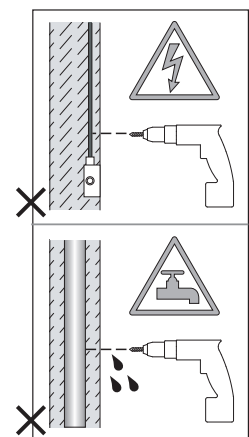

Phase: Normalement Brun / Rouge  
Neutre: Normalement Bleu / Noir  
Terre: Normalement Vert / Jaune

**IT**

LEGGERE ATTENTAMENTE LE ISTRUZIONI  
PRIMA DI COMINCIARE L'ASSEMBLAGGIO

Cavo positivo: normalmente marrone o rosso  
Cavo neutro: normalmente blu o nero  
Cavo terra: normalmente verde o giallo

**DE**

LESEN SIE BITTE DIE ANWEISUNGEN  
SORGFÄLTIG DURCH, BEVOR SIE MIT DEM  
ZUSAMMENBAUEN BEGINNEN

Phase: Normalerweise Braun / Rot  
Nulleiter: Normalerweise Blau / Schwarz  
Erde: Normalerweise Grün / Gelb