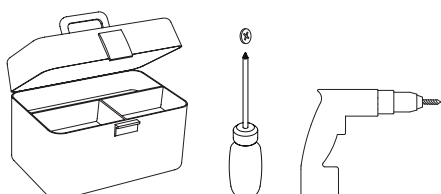

FOR WALL USE ONLY
Usage mural uniquement
Solo per uso a parete
Nur zur Verwendung als Wandleuchte