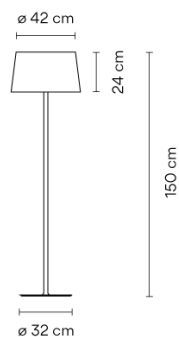

## Model Sheet

<b>Finish</b>	 56 Green D1 NCS S 7010-G30Y
	 10 White NCS S 0300-N
	 28 Brown M1 NCS S 4020-Y60R
	 25 Beige D1 NCS S 4005-Y50R

**Dimming** On/ Off

**Installation type** Plug-in

**Materials** Base: Steel  
Vertical tube: Aluminum

**Light source** 3 x MASTER LEDBULB E27 230V 13W  
3 x COMPACT FLUORESCENT E27 230V 20W

**Remarks** Switch on the cable

**Packaging** 2 Box  
1.71 m x 0.36 m x 0.381 m  
Gross weight 11.6  
Net weight 10.44  
Vol. 0.306