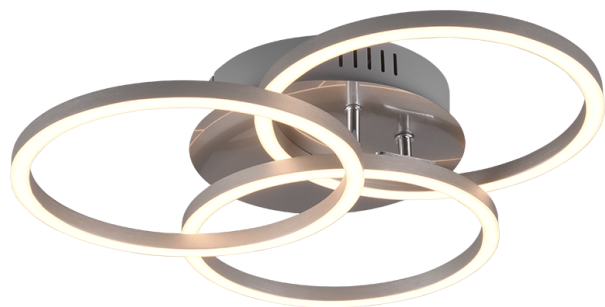

Plafonnière

CIRCLE – R62823107

incl. 1x SMD LED, 27W · 1x 3100lm, 2700 – 6000K

- Afstandsbediening
- Geïntegreerde dimmer
- Draaibaar
- Lichtkleur traploos instelbaar
- Nachtlamp
- Plafondmontage
- Niet geschikt voor externe dimmer
- IP20

Materiaal Constructie

Metaal · Nikkel mat

Productafmetingen

Breedte: 43cm
Hoogte: 9cm
Gewicht: 1,27kg

Support en download Links

[Gebruiksaanwijzing](#)
[Tekening](#)
[Conformiteits certificaat](#)
[Veiligheidsinstructies](#)
[Garantieverklaring](#)

Technische gegevens

Lichtbronnen: SMD – LED (geïntegreerd)
Watt: 27W
Lumen: 1x 3100lm
Kelvin: 2700 – 6000K
Kleurweergave index (CRI): > 80 CRI
Levensduur: 30000H
Schakelcycli: 15000x ON/OFF

Bedrijfsspanning: 230V ~ 50Hz
Beschermpklasse: 2
IP classificatie: IP20