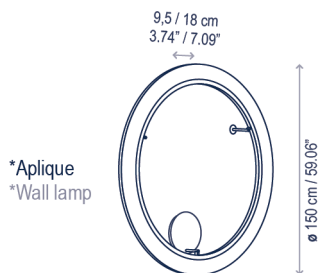

Roda PF/150

Coming soon!

Diseño / Design:
Joana Bover / 2022

Tipología: Plafón/Aplique
Typology: Ceiling lamp/Wall lamp

Ambiente: Interior
Environment: Indoor

Descripción técnica / Technical description:

Peso Neto: 0,00 kg
Net Weight: 0,00 kg

1 Caja/Box | 00 x 00 x 00 cm | 0,0000 m³
Peso bruto / Gross Weight: 0,00 kg

Materiales: Aluminio, Acero, Cinta
Materials: Aluminum, Steel, Ribbon

*La misma luminaria puede utilizarse como plafón o aplique.
*The same lamp can be used as wall lamp or ceiling lamp.

Esta lámpara incluye 2 medidas de distanciadores (9,5 y 18 cm) que permiten hacer instalaciones múltiples.
This lamp includes 2 spacer tube sizes that allows to create installations with multiple lamps.