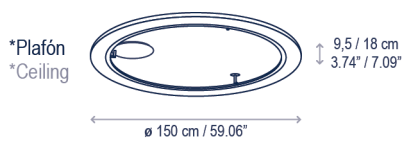

Roda PF/150

Coming soon!

Diseño / Design:
Joana Bover / 2022

Tipología: Plafón/Aplique
Typology: Ceiling lamp/Wall lamp

Ambiente: Interior
Environment: Indoor

Descripción técnica / Technical description:

Peso Neto: 0,00 kg
Net Weight: 0,00 kg

1 Caja/Box | 00 x 00 x 00 cm | 0,0000 m³
Peso bruto / Gross Weight: 0,00 kg

Materiales: Aluminio, Acero, Cinta
Materials: Aluminum, Steel, Ribbon

*La misma luminaria puede utilizarse como plafón o aplique.
*The same lamp can be used as wall lamp or ceiling lamp.

Esta lámpara incluye 2 medidas de distanciadores (9,5 y 18 cm) que permiten hacer instalaciones múltiples.
This lamp includes 2 spacer tube sizes that allows to create installations with multiple lamps.