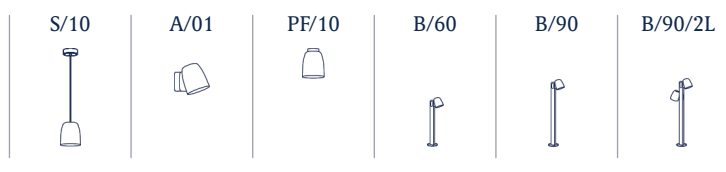

Familia / Family: Nut

bover
barcelona lights

Avda. Catalunya 173
Poligon Ind. Sud
08440 Cardedeu
Barcelona, Spain

T. +34 938 713 152
F. +34 938 462 089
info@bover.es
www.bover.es