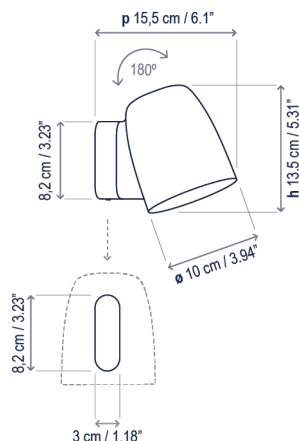

Nut A/01 Outdoor

Diseño / Design:
Estudi Manel Molina / 2021

Tipología: Aplique
Typology: Wall lamp

Ambiente: Exterior
Environment: Outdoor

*Pulsador Regulador
*Dimmable Push-Button

Descripción técnica / Technical description:

Peso Neto Unidad: 0,67 kg
Net Weight Unit: 0,67 kg

1 Caja/Box | 25 x 24 x 22 cm | 0,0132 m³
Peso bruto / Gross Weight: 1,02 kg

Materiales: Acero Inoxidable, Aluminio.
Materials: Stainless steel, Aluminum.

Difusor: Policarbonato
Diffuser: Polycarbonate

Opciones Dali/1-10V: consultar
Dali/1-10V options: consult

*Pulsador:
3 posiciones de regulación: 33% 66% 100%
La luminaria se encenderá con la misma intensidad de luz con la que se apagó.
No utilizar para instalaciones con interruptor.
En ese caso, escoger la referencia sin pulsador.

*Push-Button:
3 dimming position: 33% 66% 100%
The lamp will turn on with the same light output as when it was switched off.
Not suitable when the installation has a switch. In this case, use the reference without push button.

Para regulaciones Casambi, consultar
For Casambi dimmers, consult

Personalizable: Consultar RAL Bover
Customizable: Consult RAL Bover

Certificaciones
Certifications

Descripción lámpara / Lamps description:

230V 50/60Hz IP-54 TRIAC 6,3 W LED / CRI: 90 / 2700K 950 lm fuente de luz / light source DALI D

Ref	Acabados / Finishing	Ean13
19601012016	Regulable Triac - Negro Texturizado Dimmable Triac - Textured Black	8435493700724
19601012013	Regulable Triac - Blanco Texturizado Dimmable Triac - Textured White	8435493702803
19601012140	Regulable Triac - Teja Texturizado Dimmable Triac - Textured Terracotta	8435493700700
19601012138	Regulable Triac - Gris Claro Texturizado Dimmable Triac - Textured Light Grey	8435493708867
19601012014	Regulable Triac - Marrón Grafito Texturizado Dimmable Triac - Textured Graphite Brown	8435493740584

Descripción lámpara / Lamps description:

100-240V 50/60Hz IP-54 6,3 W LED / CRI: 90 / 2700K 950 lm fuente de luz / light source DALI D

Ref	Acabados / Finishing	Ean13
*19601034016	Pulsador Regulador - Negro Texturizado Dimmable Push-Button - Textured Black	8435493700717
*19601034013	Pulsador Regulador - Blanco Texturizado Dimmable Push-Button - Textured White	8435493702940
*19601034140	Pulsador Regulador - Teja Texturizado Dimmable Push-Button - Textured Terracotta	8435493700670
*19601034138	Pulsador Regulador - Gris Claro Texturizado Dimmable Push-Button - Textured Light Grey	8435493708898
*19601034138	Pulsador Regulador - Marrón Grafito Texturizado Dimmable Push-Button - Textured Graphite Brown	8435493708898