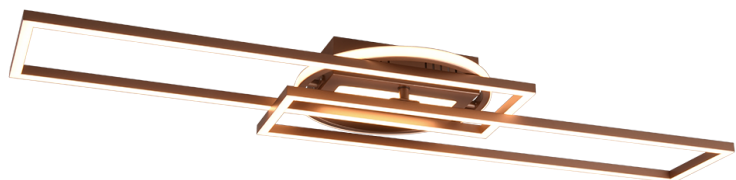

Plafonnière

## TWISTER – R67183165

incl. 1x SMD, 30W · 1x 4500lm, 2700 - 6000K

- Afstandsbediening
- Geïntegreerde dimmer
- Draaibaar
- Lichtkleur traploos instelbaar
- Dimbaar via schakelaar
- Niet geschikt voor externe dimmer
- Wand- en plafondmontage
- Geheugenfunctie
- IP20

### Materiaal Constructie

Metaal · Coffee

### Productafmetingen

Breedte: 90cm  
Hoogte: 8cm  
Diepte: 24cm  
Gewicht: 1kg