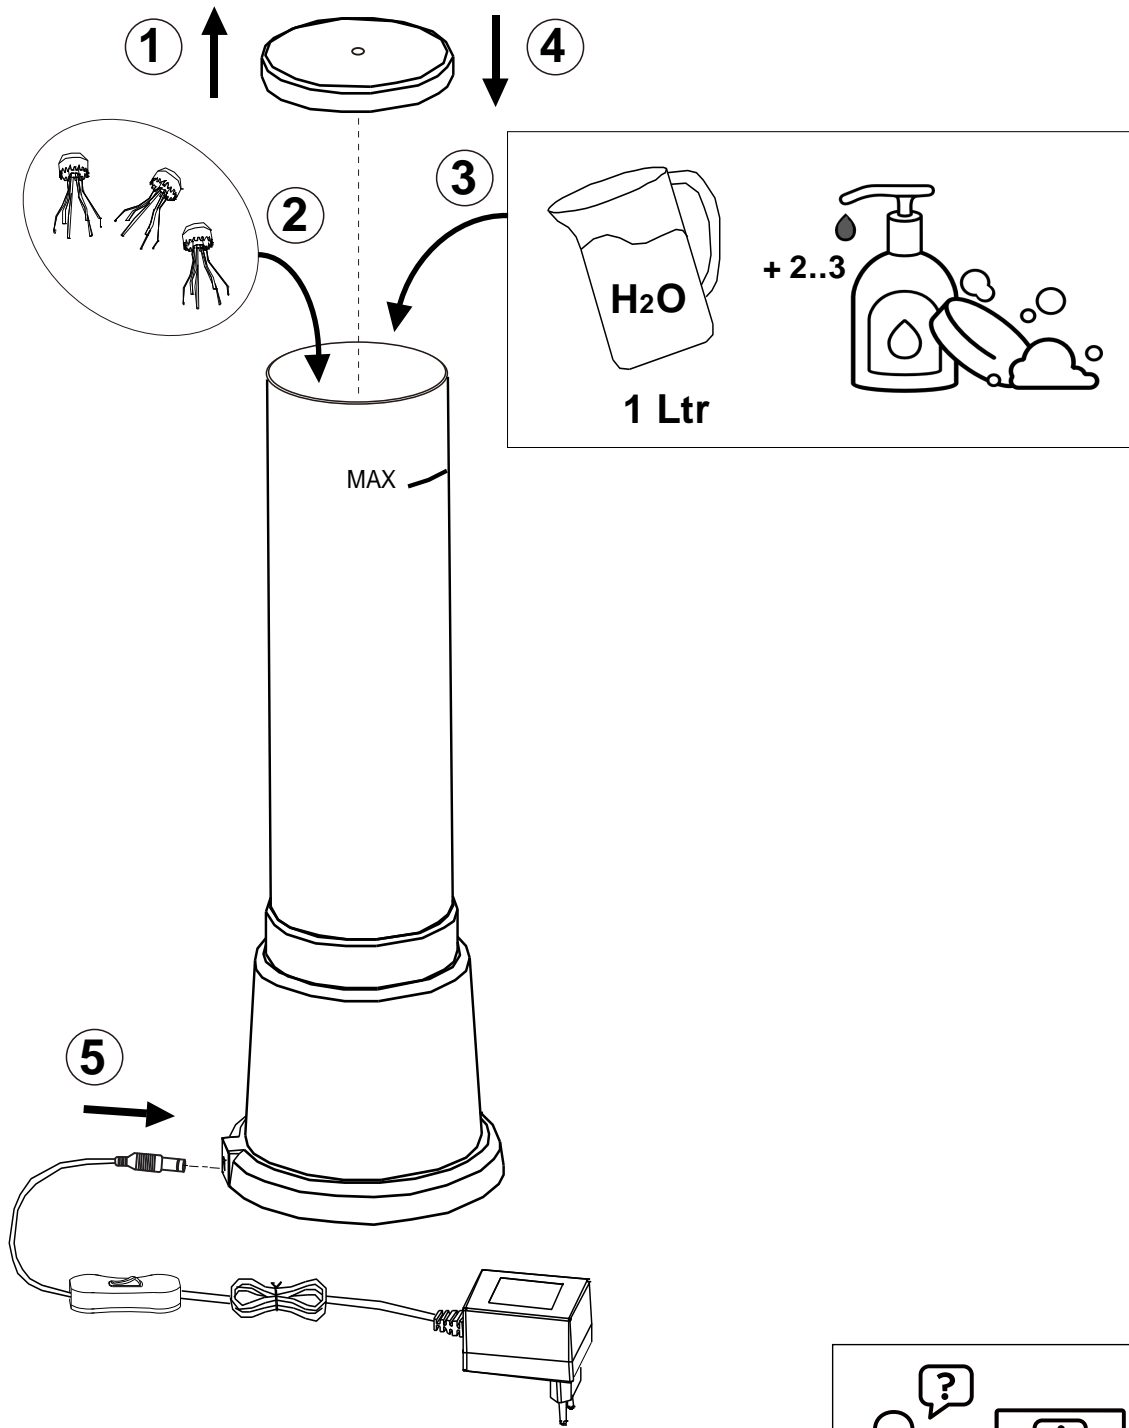

Norėdami saugiai ir teisingai sumontuoti šviestuv vadovaukitės šia instrukcija!

**(ET) HOIATUS!**

Enne monteerimist lugege ohutusjuhised tähelepanelikult läbi!

**(DA) OBS!**

Læs sikkerhedsinformationen nøje, før du monterer produktet!

**(UK) ПОПЕРЕДЖЕННЯ!**

Перед розбиранням, будь ласка, уважно прочитайте інструкції з техніки безпеки!

230V~50Hz  
6W LED RGB

  
reality-leuchten.de/  
R50701187