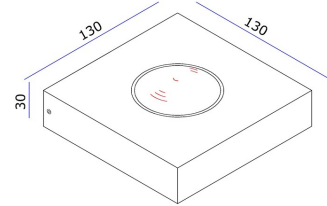

Absinthe Drop Down

Algemene Informatie

Ref: 12091-02-WW-D

Drop down wand zwart 4W 3000K 230V 360lm -
130x130x30mm - dimbaar - IP20 RAL 9005

Kleur	Black
Dimbaar	ja
Inclusief Lampen	ja
Richtbaar	nee
Binnengebruik	ja
Buitengebruik	nee
Lichtrichting	onder
Inbouw	nee

Technische Gegevens

Aantal Lampen	1
Lampsocket	LED
Voltage/Stroom	230V
Lichtkleur	warm white
Kelvin	3000K
Lumen	360lm
CRI	80
IP Waarde	IP 20
Toebehoren	inclusief voeding
Lengte	130mm
Breedte	130mm
Hoogte	30mm