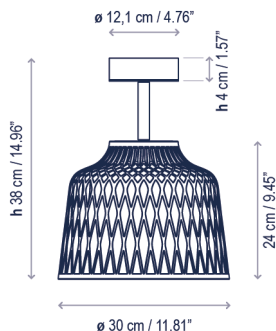

Soft PF/30 Outdoor

Diseño / Design:
Danos Salgados / 2022

Tipología: Plafón
Typology: Ceiling lamp

Ambiente: Exterior
Environment: Outdoor

Descripción técnica / Technical description:

Peso Neto: 1,87 kg
Net Weight: 1,87 kg

1 Caja/Box | 38 x 38 x 44 cm | 0,0635 m³
Peso bruto / Gross Weight: 3,5 kg

Materiales: Aluminio, Silicona
Materials: Aluminium, Silicone

Difusor: Policarbonato
Diffuser: Polycarbonate

Florón Negro Texturizado
Textured Black Canopy