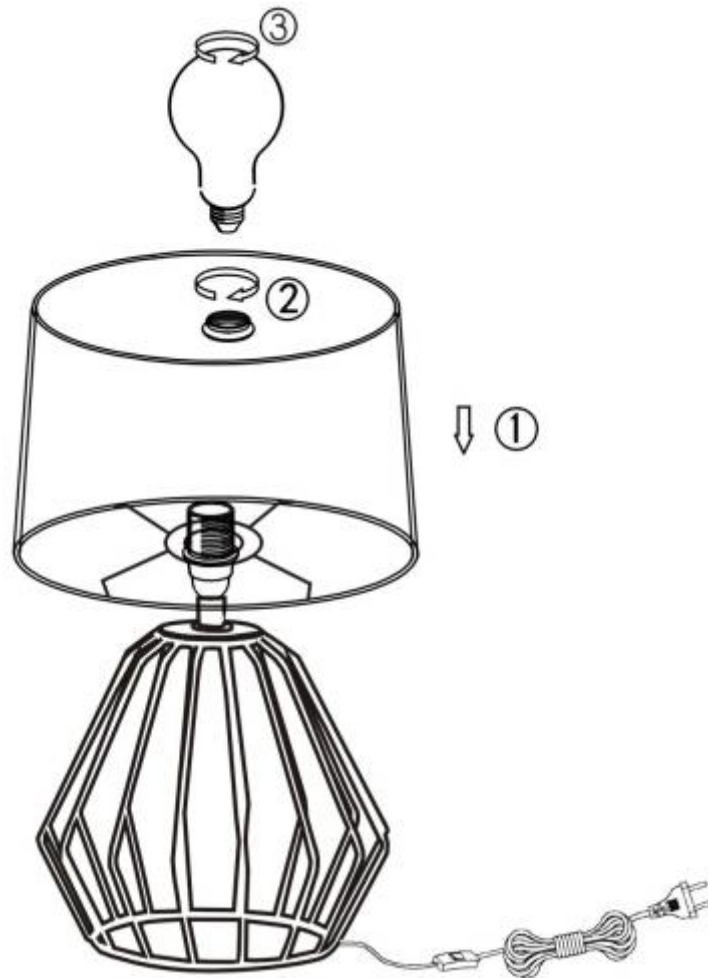

(SR) UPOZORENJE!

Prije početka montaže, pažljivo pročitajte sigurnosne upute!

230V~ 50Hz
1 x E14 max.40W

reality-leuchten.de/
R50931001