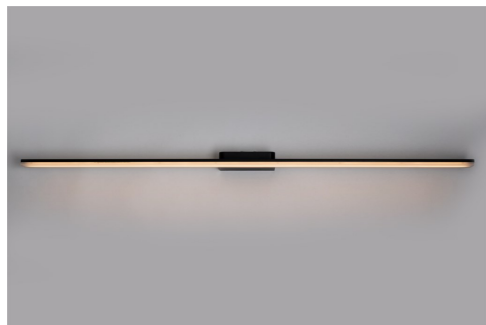

Absinthe Kioo 1200

Algemene Informatie

Ref: 30031-02

Kioo 1200 zwart 18,8W 3000K 1200lm CRI80 incl. driver 500mA - niet dimbaar - IP44

Kleur Black

Inclusief Lampen ja

Richtbaar nee

Binnengebruik ja

Buitengebruik nee

Inbouw nee

Technische Gegevens

Aantal Lampen 1

Lampsocket LED

Voltage/Stroom 230V

Lichtkleur warm white

Kelvin 3000K

Lumen 1200lm

CRI 80

IP Waarde IP 44

Toebehoren inclusief voeding

Lengte 1200mm

Breedte 115mm

Hoogte 40mm