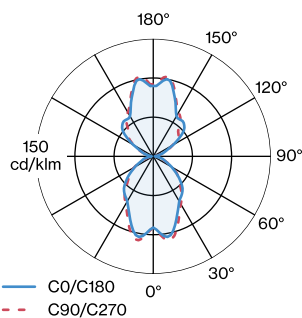

E27

Socket E27

max. 50 W

CRI 90

FYSISCH

Diameter 559 mm

Height 203 mm

4.5 kg

LICHTVERDELING

WEVER & DUCRÉ
LIGHTING

J.J.W.
04

2052E0G0

ARMATUREN

A60 LED lamp

TYPE	Ø · H (MM)	ORDERCODE
2200K E27	ø60 · 110	9 0 0 3 E 1 0 9
2700K E27	ø60 · 110	9 0 0 3 E 1 3 8