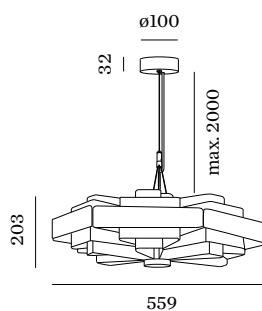

E27

Socket E27

max. 50 W

CRI 90

FYSISCH

Diameter 559 mm

Height 203 mm

4.5 kg

incl. 2.0 m ophangstelsysteem

ELEKTRISCH

220 - 240 V

Totaal aangesloten vermogen 32 W

Klasse 1

Veiligheidsafstand 0.3 m

Ronde aluminium pendelarmatuur voor plafondmontage; incl. 2.0 m ophangstelsysteem; lichtemissie boven en onder; lampfitting E27; lamptype 6x A60; 6x max. 53W; 220 - 240 V; beschermingsgraad IP20; PCI; lamp niet inbegrepen;

LICHTVERDELING

WEVER & DUCRÉ
LIGHTING

J.J.W.
04

2052E0G0

ARMATUREN

A60 LED lamp

TYPE	Ø · H (MM)	ORDERCODE
2200K E27	ø60 · 110	9 0 0 3 E 1 0 9
2700K E27	ø60 · 110	9 0 0 3 E 1 3 8