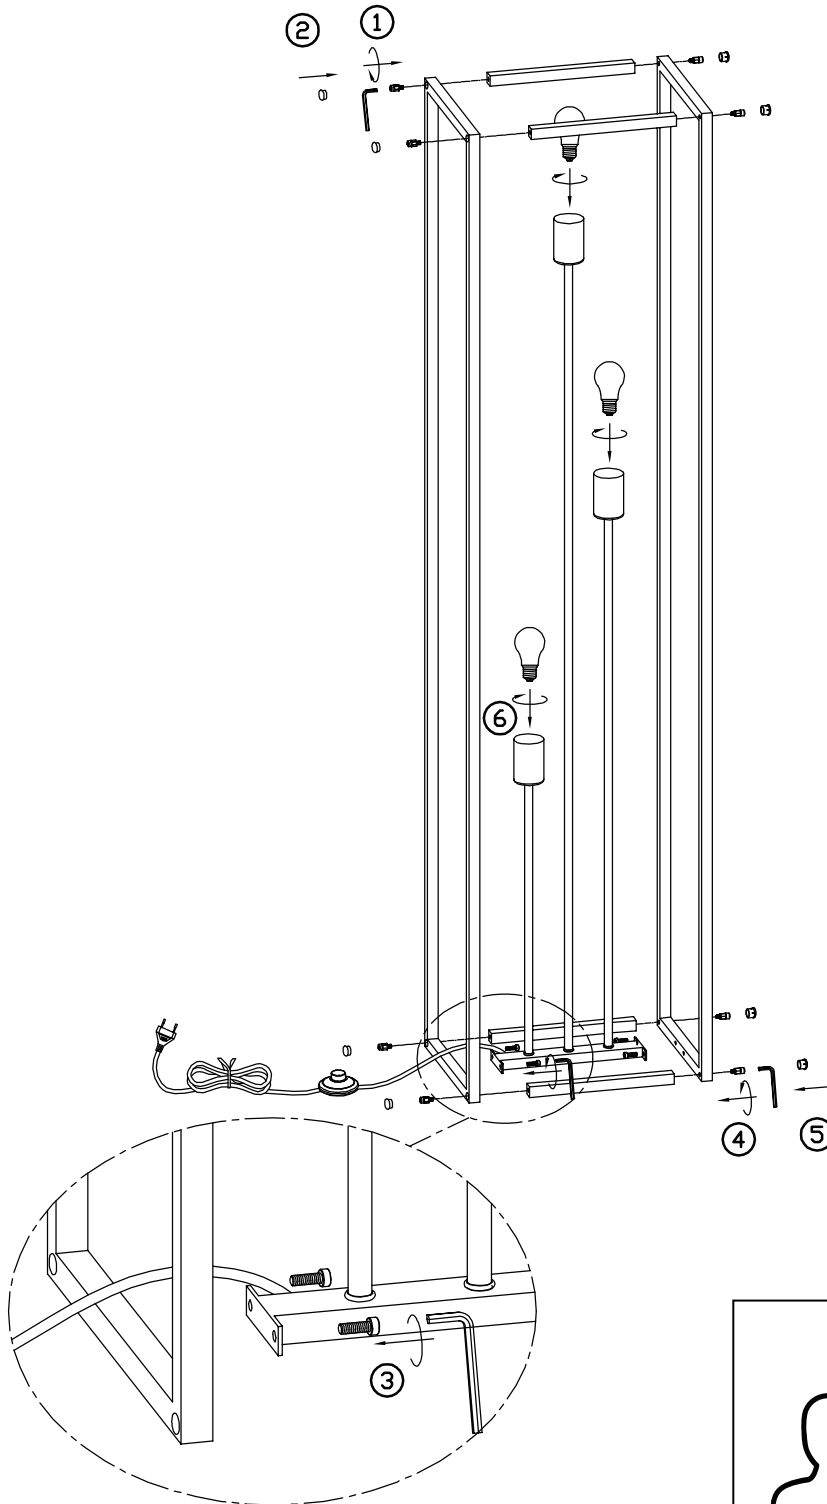

Norėdami saugiai ir teisingai sumontuoti šviestuv vadovaukitės šia instrukcija!

**(ET) HOIATUS!**

Enne monteerimist lugege ohutusjuhised tähelepanelikult läbi!

**(DA) OBS!**

Læs sikkerhedsinformationen nøje, før du monterer produktet!

230V ~ 50Hz, 3 x E27/ max. 10W

reality-leuchten.de/  
R40193032